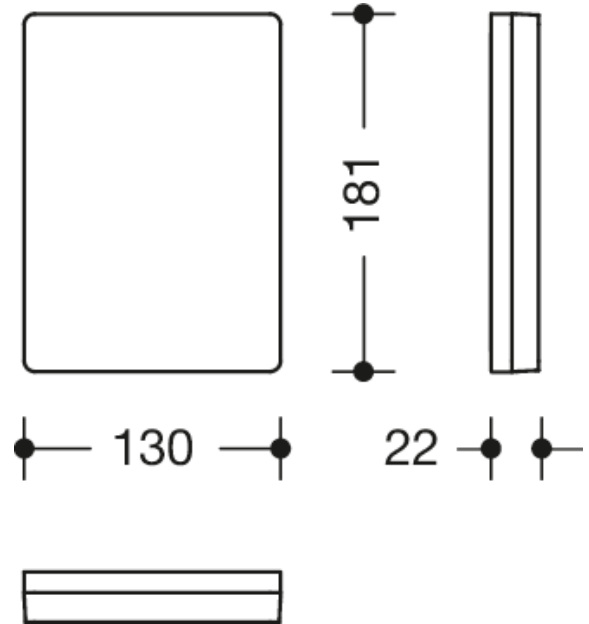

Vergelijkbare afbeelding

Afmetingen in mm

Eigenschappen

Montageplaat met afdekking voor mobiele opklapbare steunen

- rechthoekige montageplaat met bijpassende rechthoekige deksel
- dient voor opname van de mobiele opklapbare steunen
- 130 mm breed, 181 mm hoog en 22 mm diep
- montageplaat van roestvrij staal
- voor montage met roestvrij en getest HEWI bevestigingsmateriaal voor verschillende wandmontages (afzonderlijk te bestellen)
- afdichtband voor de afdichting van de bevestigingspunten is bij de leveringsomvang inbegrepen
- afdekking van hoogwaardige kunststof in de HEWI kleuren 98 (signaalwit) of 99 (zuiverwit)
- geproduceerd in overeenstemming met CE- en UKCA-Verordening (EU) 2017/745 betreffende medische hulpmiddelen